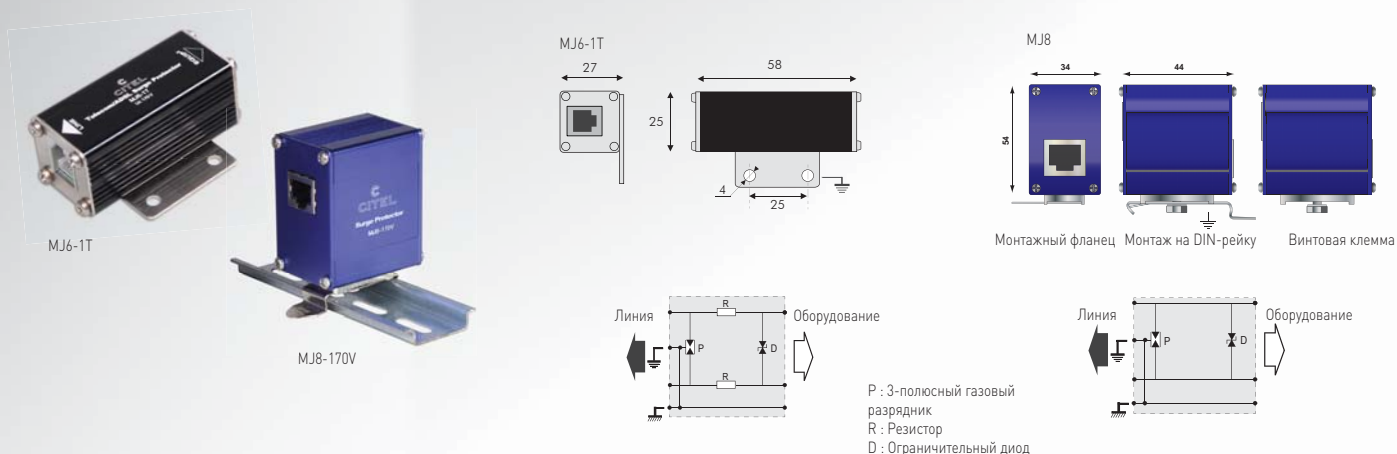

Устройство защиты для линий передачи данных MJ8, MJ6-1T

- Защита для одной телефонной линии
- Для линий PSTN, ISDN, ADSL
- Быстрая установка
- Разъёмы RJ11 или RJ45
- Соответствуют стандартам IEC 61643-21 и ГОСТ IEC 61643-21-2014
- UL497A

Характеристики

Наименование CITEL		MJ6-1T	MJ8-ISDN	MJ8-170V
Описание		УЗИП с разъёмом RJ11 для 1 телефонной линии	УЗИП с разъёмом RJ45 для 1 линии ISDN	УЗИП для 1 телефонной линии на 4-пары
Сеть		RTC, ADSL2, SDSL, 1 пара	ISDN	RTC, ADSL2, SDSL, SHDSL, VDSL 2 - 4 пары
Макс. скорость передачи данных		30 Mbps	30 Mbps	30 Mbps
Конфигурация УЗИП		1-пара + экранирование	2 пары + экранирование	4 пары + экранирование
Выводы		1-пара (3-4)	2-пары (3-6)(4-5)	4-пары (1-2)(3-6)(4-5)(7-8)
Номинальное линейное напряжение	Un	150 В	48 В DC	150 В DC
Максимальное рабочее напряжение	Uc	170 В DC	60 В DC	170 В DC
Максимальный ток нагрузки	IL	300 мА	1000 мА	1000 мА
Макс. частота	f max	> 10 МГц	> 10 МГц	> 10 МГц
Вносимые потери		< 1 дБ	< 1 дБ	< 1 дБ
Номинальный ток нагрузки Линия/Земля - 8/20мксек.	In	2500 А	2000 А	2000 А
Номинальный ток разряда Линия/Линия - 8/20мксек.	In	2500 А	500 А	500 А
Импульсный ток - 10/350мксек.	Iimp	500 А	500 А	500 А
Уровень защиты	Up	220 В	70 В	220 В
Окончание срока эксплуатации		Короткое замыкание	Короткое замыкание	Короткое замыкание
Механические характеристики				
Размеры		см. схему		
Формат		Разъём RJ11	Разъём RJ45	
Подключение к сети		Разъём RJ11 "мама" вход/выход	Разъём RJ45 "мама" вход/выход	
Индикатор отключения		отсоединение от линии		
Монтаж		Монтажный фланец, провод заземления	Монтажный фланец, провод заземления, DIN-рейка	
Рабочая температура		от -40 до +85°C		
Уровень защиты		IP20		
Материал корпуса		Алюминий		
Соответствие стандартам		IEC 61643-21 / EN 61643-21 / UL497A / ГОСТ IEC 61643-21-2014		
Артикул		560402	560209	560203