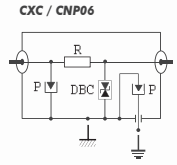

# УЗИП для сетей передачи видеосигнала CXC и CNP

CXC09-B/MF

CNP06-B/FM

CXC06-B/MF

CNP06-F/FF

P : 2-электродный газовый разрядник  
 DBC : Малоёмкостный диод  
 R : Резистор

- Коаксиальное устройство защиты
- Несколько типов разъёмов
- Низкие вносимые потери
- Легкая установка
- Соответствуют стандартам IEC 61643-21, EN 61643-21, UL497C/E и ГОСТ IEC 61643-21-2014

## Характеристики

Наименование CITEL	CXC06*	CNP06*		
Описание	Коаксиальные УЗИП для сетей передачи видеосигналов	Коаксиальные УЗИП для сетей передачи видеосигналов		
Технология	Газовый разрядник + Диод	Газовый разрядник + Диод		
Максимальная частота	f DC - 100 МГц	DC - 100 МГц		
Максимальная мощность	P 6 Вт	4 Вт		
Импеданс	Z 50/75 Ом	50/75 Ом		
Вносимые потери	≤ 0.5 дБ	≤ 0.5 дБ		
Обратные потери	≥ 20 дБ	> 20 дБ		
Коэффициент стоячей волны по напряжению	< 1.3:1	< 1.3:1		
Максимальный ток нагрузки	IL 0.5 А	0.5 А		
Номинальный ток разряда (8/20μсек.)	In 5 кА	5 кА		
Максимальный ток разряда (8/20 μсек.)	I <sub>max</sub> 10 кА	20 кА		
Импульсный ток (10/350μсек.)	I <sub>imp</sub> 2.5 кА	2.5 кА		
Уровень защиты	Up 20 В	20 В		
Режим неисправности	Короткое замыкание	Короткое замыкание		
<b>Механические характеристики</b>				
Размеры	см. схему			
Соединение с сетью	Разъём BNC или F			
Индикатор отключения	прерывание передачи			
Монтаж	кабель	плоская поверхность		
Рабочая температура	от -40 до +85°C			
Уровень защиты	IP20			
Материал корпуса	Латунь	Металл + пластик		
Соответствие стандартам	IEC 61643-21 / EN 61643-21 / UL497C / UL497E / ГОСТ IEC 61643-21-2014			
<b>Артикул</b>				
Разъём BNC Мама/Папа	CXC06-B/FM	6301341	CNP06-B/FM	64270
Разъём BNC Папа/Мама	CXC06-B/MF	630134	CNP06-B/MF	632611
Разъём F Мама/Мама	-	-	CNP06-F/FF	632602
Разъём F Папа/Мама	-	-	CNP06-F/MF	632601