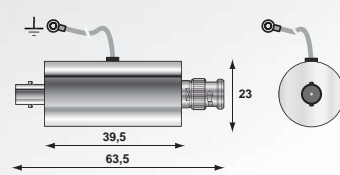

CXC06-B/MF