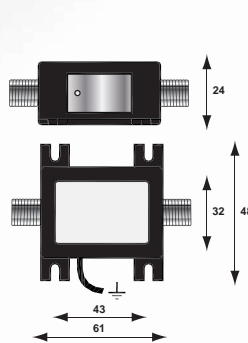

# УЗИП для сетей передачи видеосигнала CXC и CNP

CXC09-B/MF

CNP06-B/FM

CXC06-B/MF

CNP06-F/FF

P : 2-электродный газовый разрядник  
 DBC : Малоёмкостный диод  
 R : Резистор

- Коаксиальное устройство защиты
- Несколько типов разъёмов
- Низкие вносимые потери
- Легкая установка
- Соответствуют стандартам IEC 61643-21, EN 61643-21, UL497C/E и ГОСТ IEC 61643-21-2014