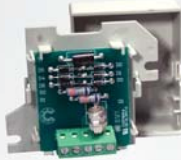

УЗИП для 1,2 и 4 пар Серии B180, B280, B480

B480

B180

B180

B280-B480

- от 1 до 4-парные блоки устройств защиты
- Для всех видов телефонных линий и линий передач данных
- Съёмная плата с элементами защиты
- Настенный монтаж и винтовое соединение
- Соответствует стандартам IEC 61643-21 и ГОСТ IEC 61643-21-2014
- UL497 A