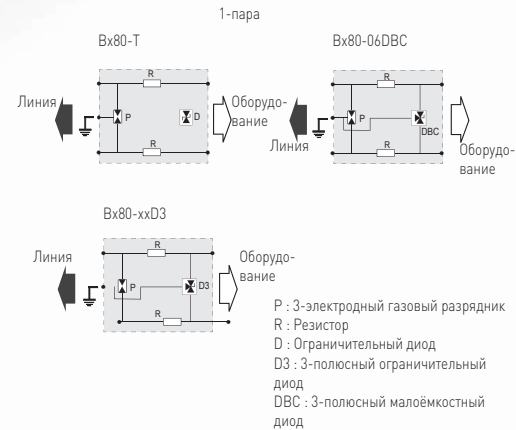

УЗИП для 1,2 и 4 пар Серии B180, B280, B480

B480

B180

B180

B280-B480

- от 1 до 4-парные блоки устройств защиты
- Для всех видов телефонных линий и линий передач данных
- Съёмная плата с элементами защиты
- Настенный монтаж и винтовое соединение
- Соответствует стандартам IEC 61643-21 и ГОСТ IEC 61643-21-2014
- UL497 A