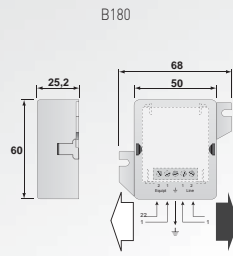

УЗИП для 1,2 и 4 пар Серии B180, B280, B480

B480

B180

B180

B280-B480

- от 1 до 4-парные блоки устройств защиты
- Для всех видов телефонных линий и линий передач данных
- Съёмная плата с элементами защиты
- Настенный монтаж и винтовое соединение
- Соответствует стандартам IEC 61643-21 и ГОСТ IEC 61643-21-2014
- UL497 A