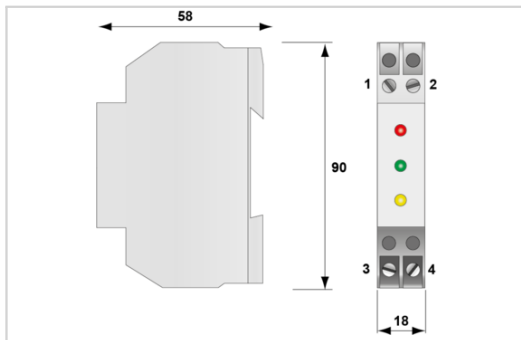

электрические характеристики	
Сеть	120 В однофазный
механические характеристики	
Отключение	Пониженное напряжение: <95 Vac Перенапряжение:> 140 Vac Задержка отключения: 1 секунда Время сброса: 1 секунда
Формат	DIN Box 1 module of 18 mm
Индикаторы рабочего режима	Yellow LED: undervoltage (disconnection) Green LED: Correct voltage Red LED: overvoltage (disconnection)
Вес	0.056 kg
Стандарты	
Соответствие стандартам	EN 50550
Сертификация	EAC
Артикул	
3569012	