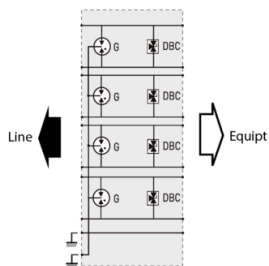

CITEL MJ8-C6A

- Устройство защиты от импульсных перенапряжений POE
- Наружное применение
- Экранированный разъём RJ45
- Ток разряда 2кА
- UL497A

G: 3-электродный GDT DBC: 3-полюсный диод с низкой емкостью

электрические характеристики

Сеть		10Gigabit Ethernet
Макс. рабочее напряжение DC	Uc	8 Vdc
Макс. частота	f max.	500 MHz
Макс. пропускная способность		10 Gbps
Вносимые потери		< 1 dB
Макс. линейный ток	IL	1000 mA
Уровень защиты(Following the test category C3 (IEC61643-21) - Line/Line)	Up	20 V
Макс. ёмкость	C	< 25 pF
Импульсный ток(2 x 10/350µs Test - D1 Category)	Iimp	500 A
Номинальный ток разряда Линия/Линия(8/20µs Test x 10 - C2 Category)	In L/L	500 A
Номинальный ток разряда Линия/Земля(8/20µs Test x 10 - C2 Category)	In L/PE	2000 A

механические характеристики

Технология		Газовый разрядник + Ограничительный диод
Конфигурация УЗИП		4 пары + экранирование
Подсоединение к сети		RJ45 экранированные разъёмы мама вход/выход
Формат		Разъём RJ45
Монтаж		Монтажный фланец, на плоскую поверхность, DIN-рейка
Материал корпуса		Алюминий
Рабочая температура	Tu	-40/+85°C
Уровень защиты		IP20
Действие защиты		Короткое замыкание
Индикатор отключения		прерывание передачи
Выводы		[1-2][3-6][4-5][7-8]
Размеры		см. схему
Вес		0.125 kg