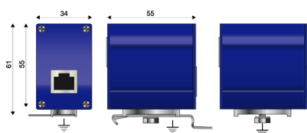

CITEL MJ8-C6A

- Устройство защиты от импульсных перенапряжений POE
- Наружное применение
- Экранированный разъём RJ45
- Ток разряда 2кА
- UL497A

G: 3-электродный GDT DBC: 3-полюсный диод с низкой емкостью

механические характеристики

Технология		Газовый разрядник + Ограничительный диод
Конфигурация УЗИП		4 пары + экранирование
Подсоединение к сети		RJ45 экранированные разъёмы мама вход/выход
Формат		Разъём RJ45
Монтаж		Монтажный фланец, на плоскую поверхность, DIN-рейка
Материал корпуса		Алюминий
Рабочая температура	Tu	-40/+85°C
Уровень защиты		IP20
Действие защиты		Короткое замыкание
Индикатор отключения		прерывание передачи
Выводы		[1-2][3-6][4-5][7-8]
Размеры		см. схему
Вес		0.125 kg